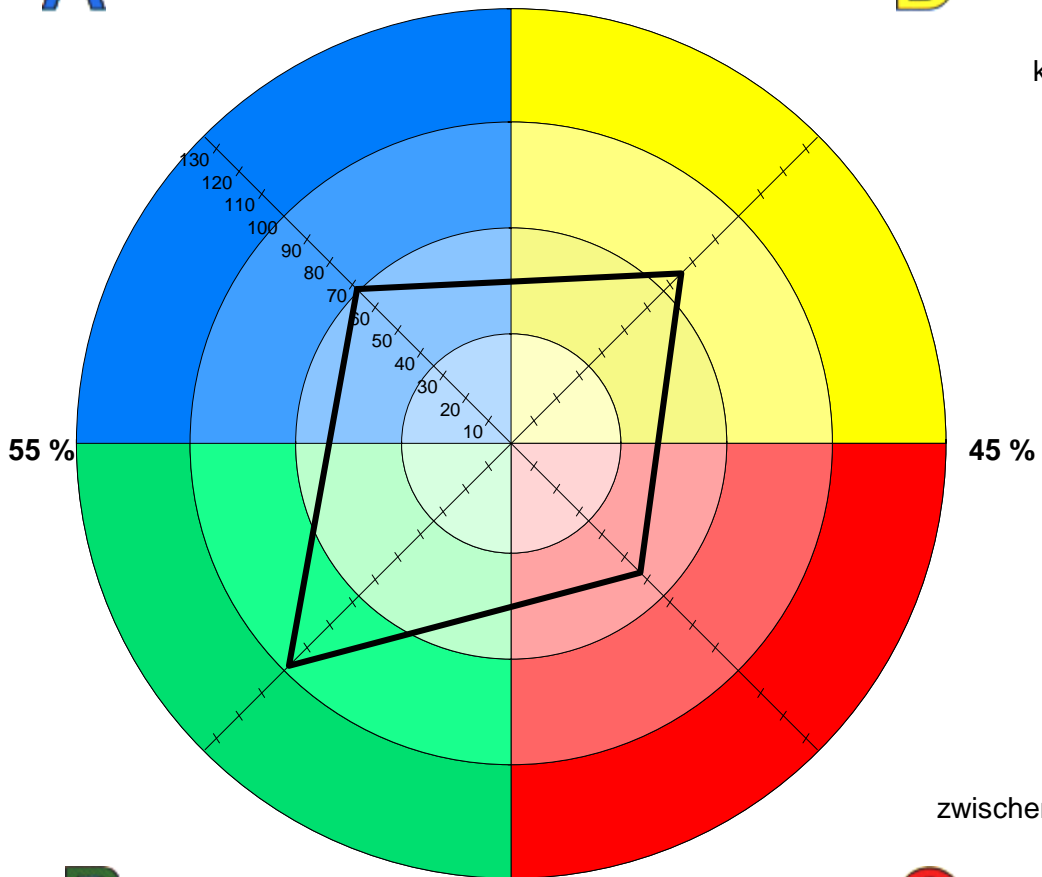

## GABY MUSTERFRAU

Quadrant	A	B	C	D
Profiltyp:	1	1	2	1
Paarweise Eigenschaftsbeschreibung:	3	7	8	6
Profilwerte:	68	98	57	75

begriffliches Denken  
logisch  
analytisch  
rational

**A**

cerebral

47 %

**D** bildhaftes Denken  
einfallsreich  
intuitiv  
konzeptionell

kontrolliert  
konservativ  
organisiert  
strukturiert

**B**

limbisch

53 %

**C** zwischenmenschlich  
emotional  
musikalisch  
mitteilsam